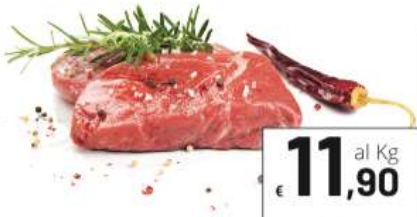

€ **1,19**

al Kg € 11,90 all'etto

Offerte dal 7 al 19 gennaio 2021

www.supermercatisotto.it

LA FRUTTA E LA VERDURA

PREZZI
TUTTO

RADICCHIO ROSSO
TONDO

100% Italiano

€ 0,99 al Kg

CARCIOFI ROMANI

100% Italiano

€ 1,00

100% Italiano

PATATE
TRADIZIONALI
PIZZOLI 2 kg

€ 1,69

ZUPPE
ZERBINATI
assortite
620 g

€ 1,99

LA MACELLERIA

OFFERTE VALIDE SOLO NEI PUNTI VENDITA CON REPARTO MACELLERIA SERVITO

TAGLIATA DI SCOTTONA

€ 11,90 al Kg

BISTECHE
DI SCOTTONA

€ 11,90 al Kg

FETTINE DI VITELLO EXTRA

€ 12,90 al Kg

POLPA COSCIA DI VITELLO

€ 9,90 al Kg

MACINATO SCELTO
DI BOVINO ADULTO

€ 7,50 al Kg

STINCO DI COSCIA SUINO

€ 2,90 al Kg

PETTO DI POLLO MEDIO