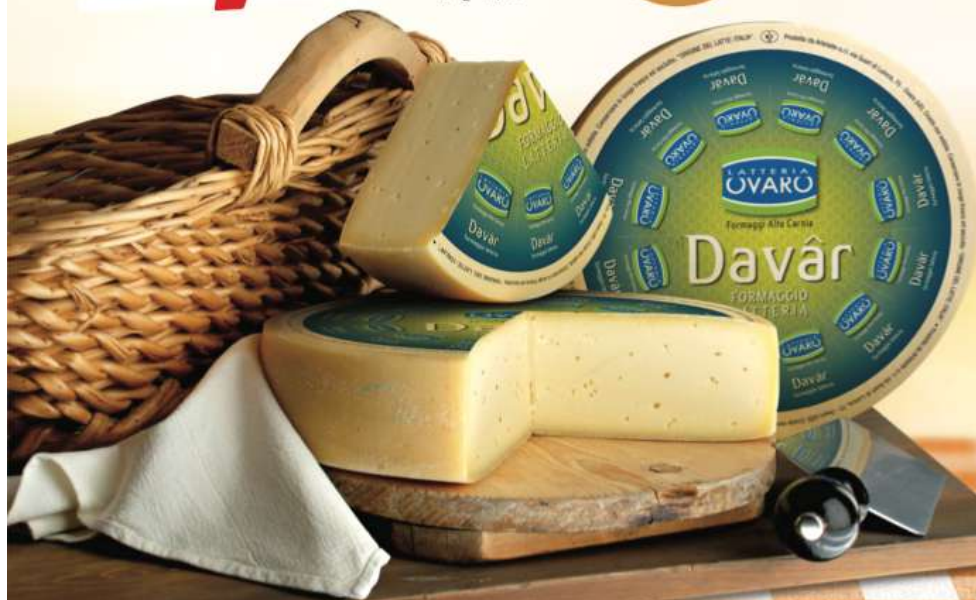

PREZZI BASSI

TUTTO L'ANNO

Superiper

VISOTTO

ti fa risparmiare!

LATTERIA OVARO MEZZANO

all'etto

€ **0,79**

al Kg €7,90

MELE GALA SACCO

al Kg

€ **0,89**

Azienda Agricola Raffi

€ **3,29**

18 BASTONCINI DI MERLUZZO
CAPITAN FINDUS
450 g

PROSCIUTTO CRUDO
SAN DANIELE DOP
stagionato oltre 16 mesi

€ **1,99**

all'etto

al Kg €19,90

Offerte dal 6 al 19 ottobre 2021

www.supermercatisotto.it

LA FRUTTA E LA VERDURA

PATATE
in sacco da 5 kg

€ **3,49**